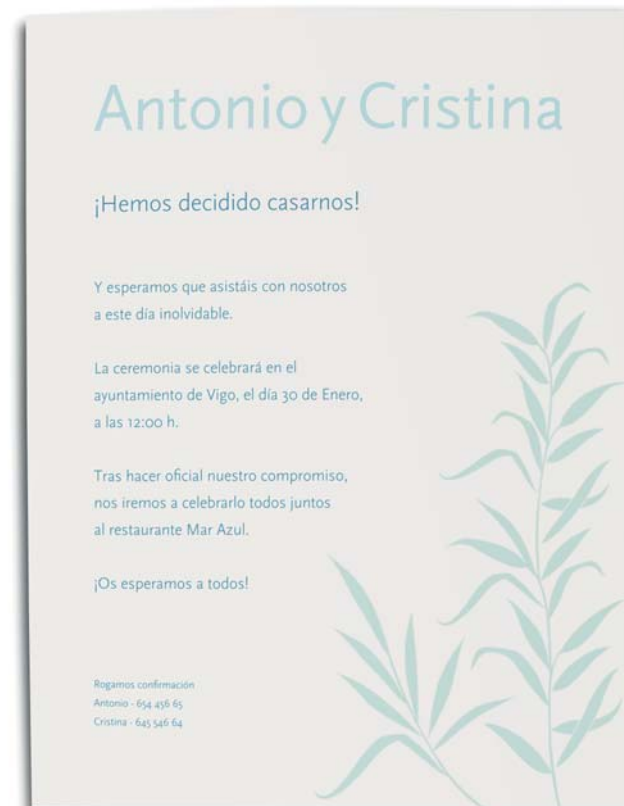

Incluye Impresión, Montaje, productos
y servicios de la descripción.

Mínimo de pedido: 25 unidades