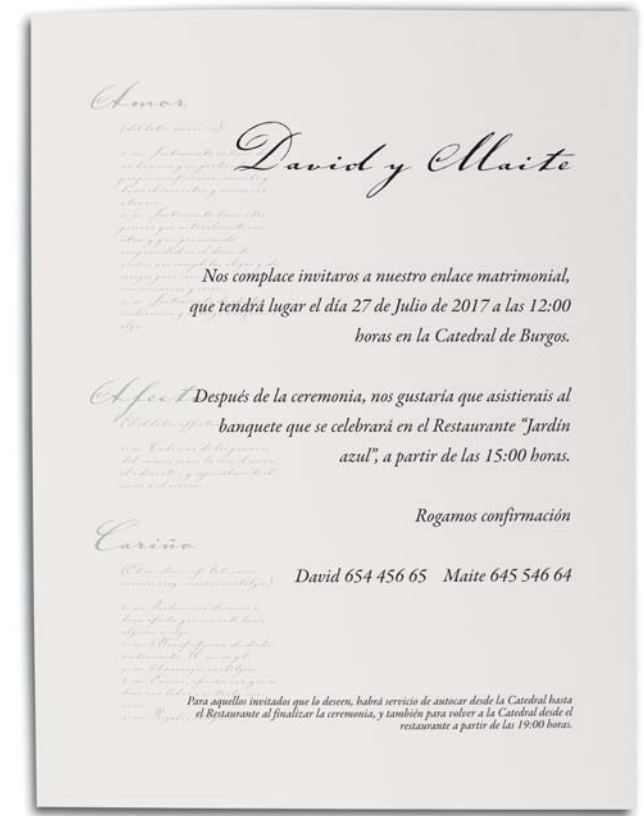

Incluye Impresión, Montaje, productos y servicios de la descripción.

Mínimo de pedido: 25 unidades