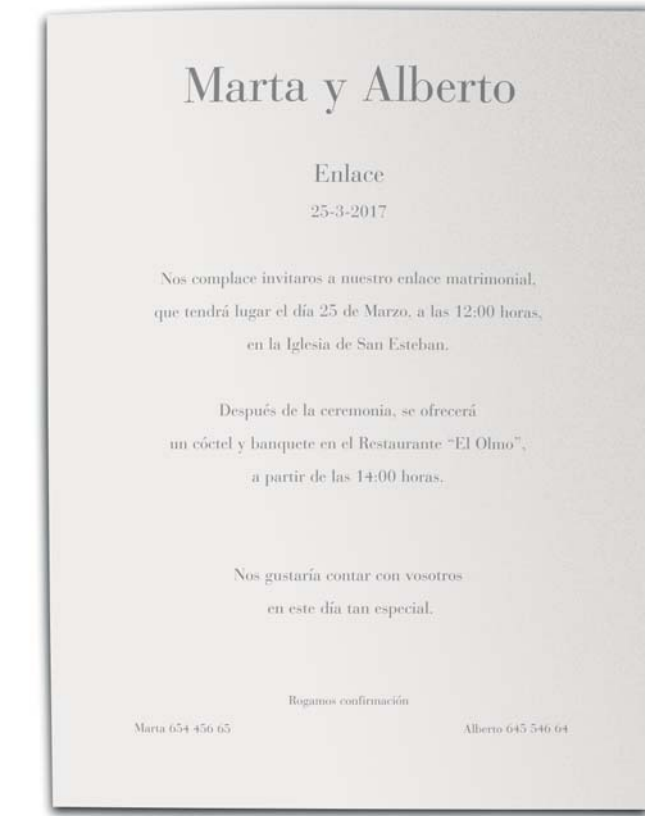

Incluye Impresión, Montaje, productos y servicios de la descripción.

Mínimo de pedido: 25 unidades