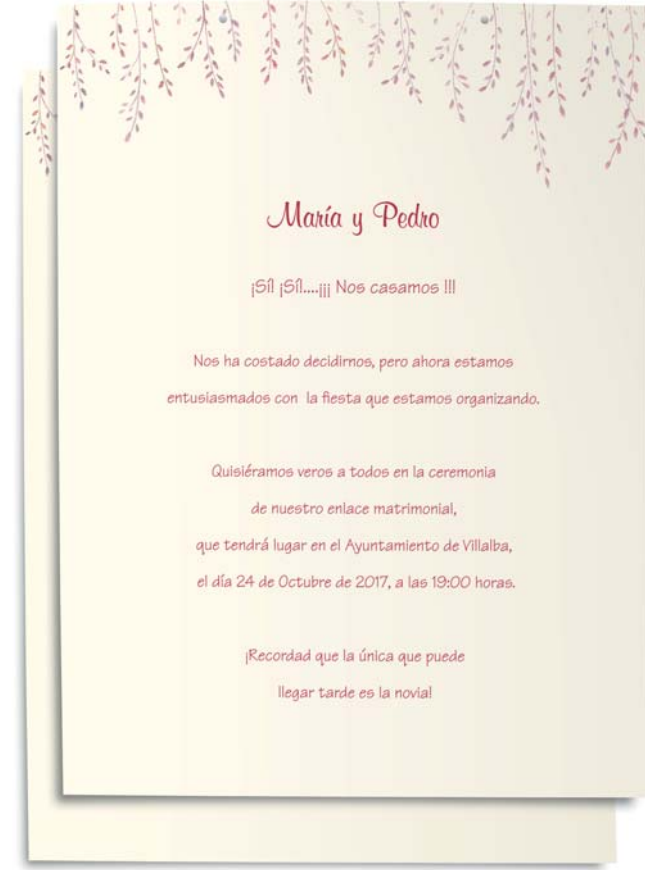

Texto tarjetón número 2:

“ Después celebraremos este día con un gran banquete que tendrá lugar en la Masía “La azada” en Ponts.
¡No faltéis, sin vosotros no sería lo mismo!
Rogamos confirmación
Ángeles 655 753 19 Pablo 647 352 08 “

Incluye Impresión, Montaje, productos y servicios de la descripción.

Mínimo de pedido: 25 unidades