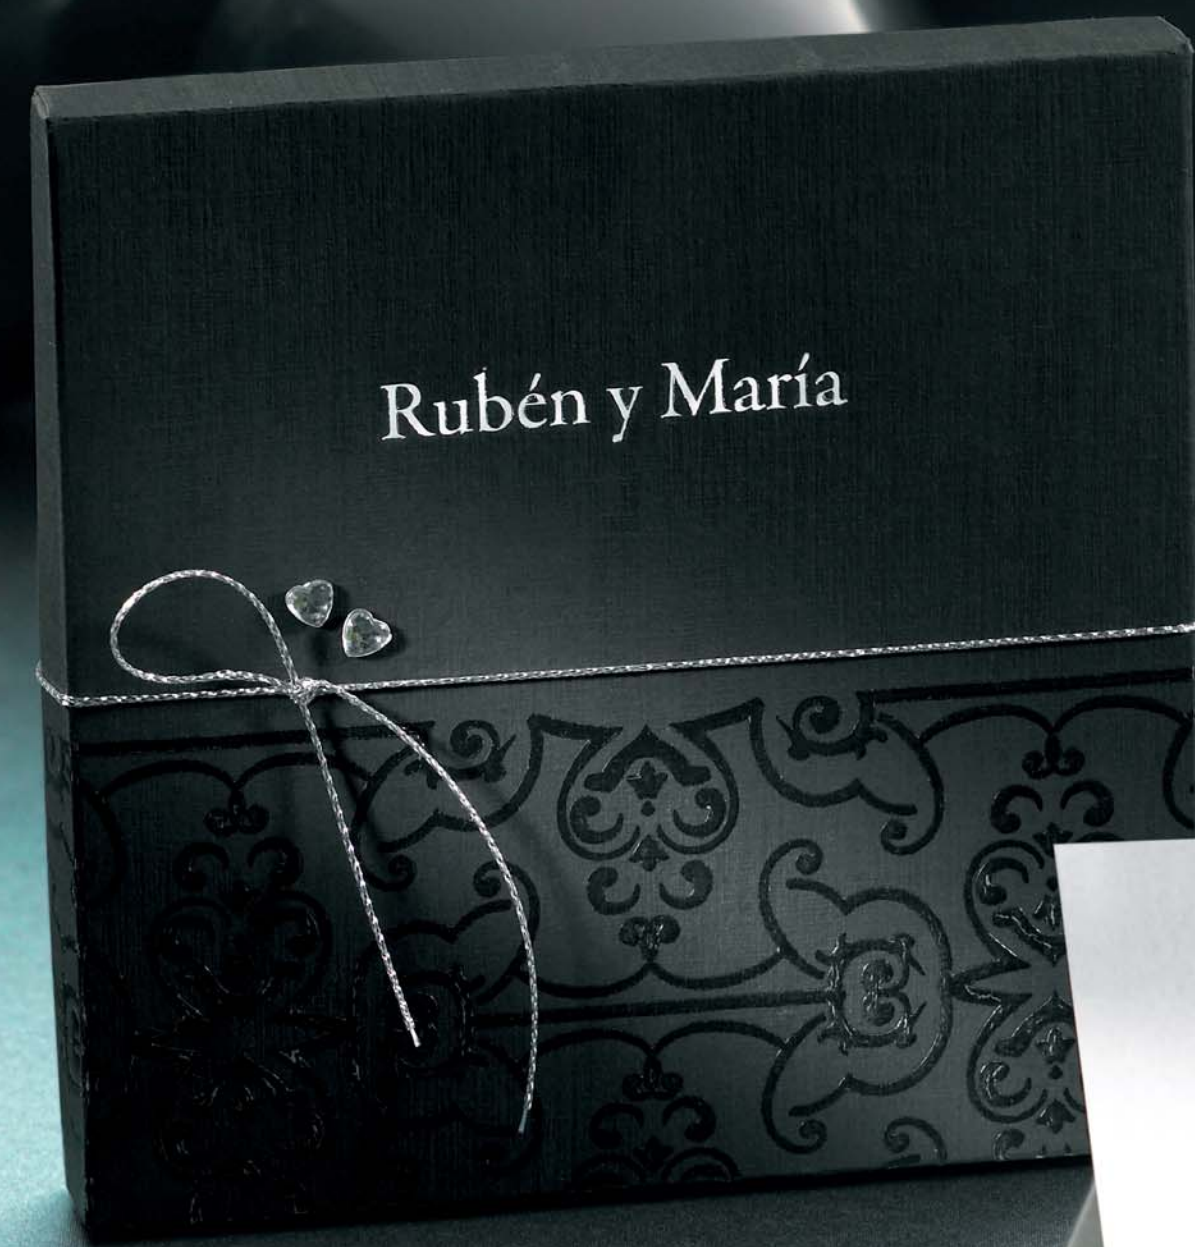

Rubén y María

Hemos decidido casarnos y esperamos vuestra compañía el próximo 29 de Mayo de 2017, a las 12 horas, en la Iglesia Parroquial Nuestra Señora de la Asunción, en Villanueva de Gallego.

Soho

BUSQUETS

idea

Un Toque personal.

Los acabados (relieves en seco, estampaciones en color) que podéis observar en las diferentes invitaciones, pueden también aplicarse en otras posiciones y otras invitaciones, así podéis cambiar vuestro mensaje personalizado de una "simple" tinta gris plata a una estampación plata, aunque os daremos consejos para que el resultado final sea magnífico.

Soho

inspiración

Fortaleza, Unión.

descripción

Medida: 14 x 14 x 2,5 cm.
Tapa: Sirio Nero 290 gr.
Base: Curious Metallic Iron 300 gr.
Interior : 2 tarjetones 11,5 x 11,5 cm. en Malmero Perlé 250 gr.
Cinta plata
2 Corazones decorativos
Estampación especial en tapa, impresión en interior.
Tipo letra: Garamond
Color: PMS 425
Estampación personalizada.

información

referencia: 32.232.15330.0
Código Precio: eI

Incluye Impresión, Montaje, productos y servicios de la descripción.

En este modelo el mínimo de pedido es de 50 unidades.

BUSQUETS