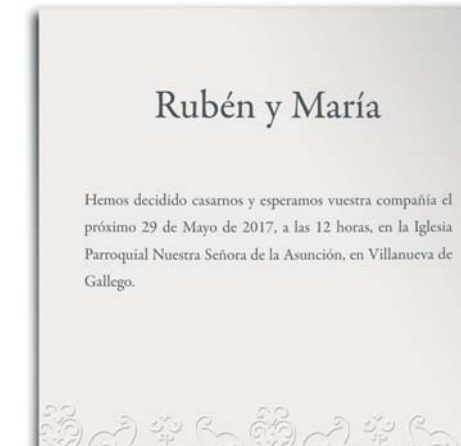

Incluye Impresión, Montaje, productos
y servicios de la descripción.

Mínimo de pedido: 50 unidades