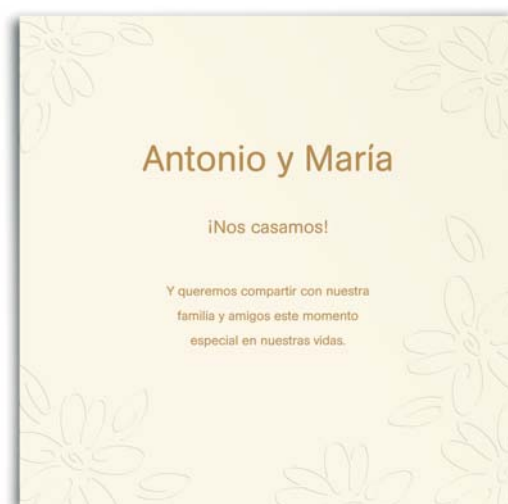

Incluye Impresión, Montaje, productos
y servicios de la descripción.

Mínimo de pedido: 25 unidades